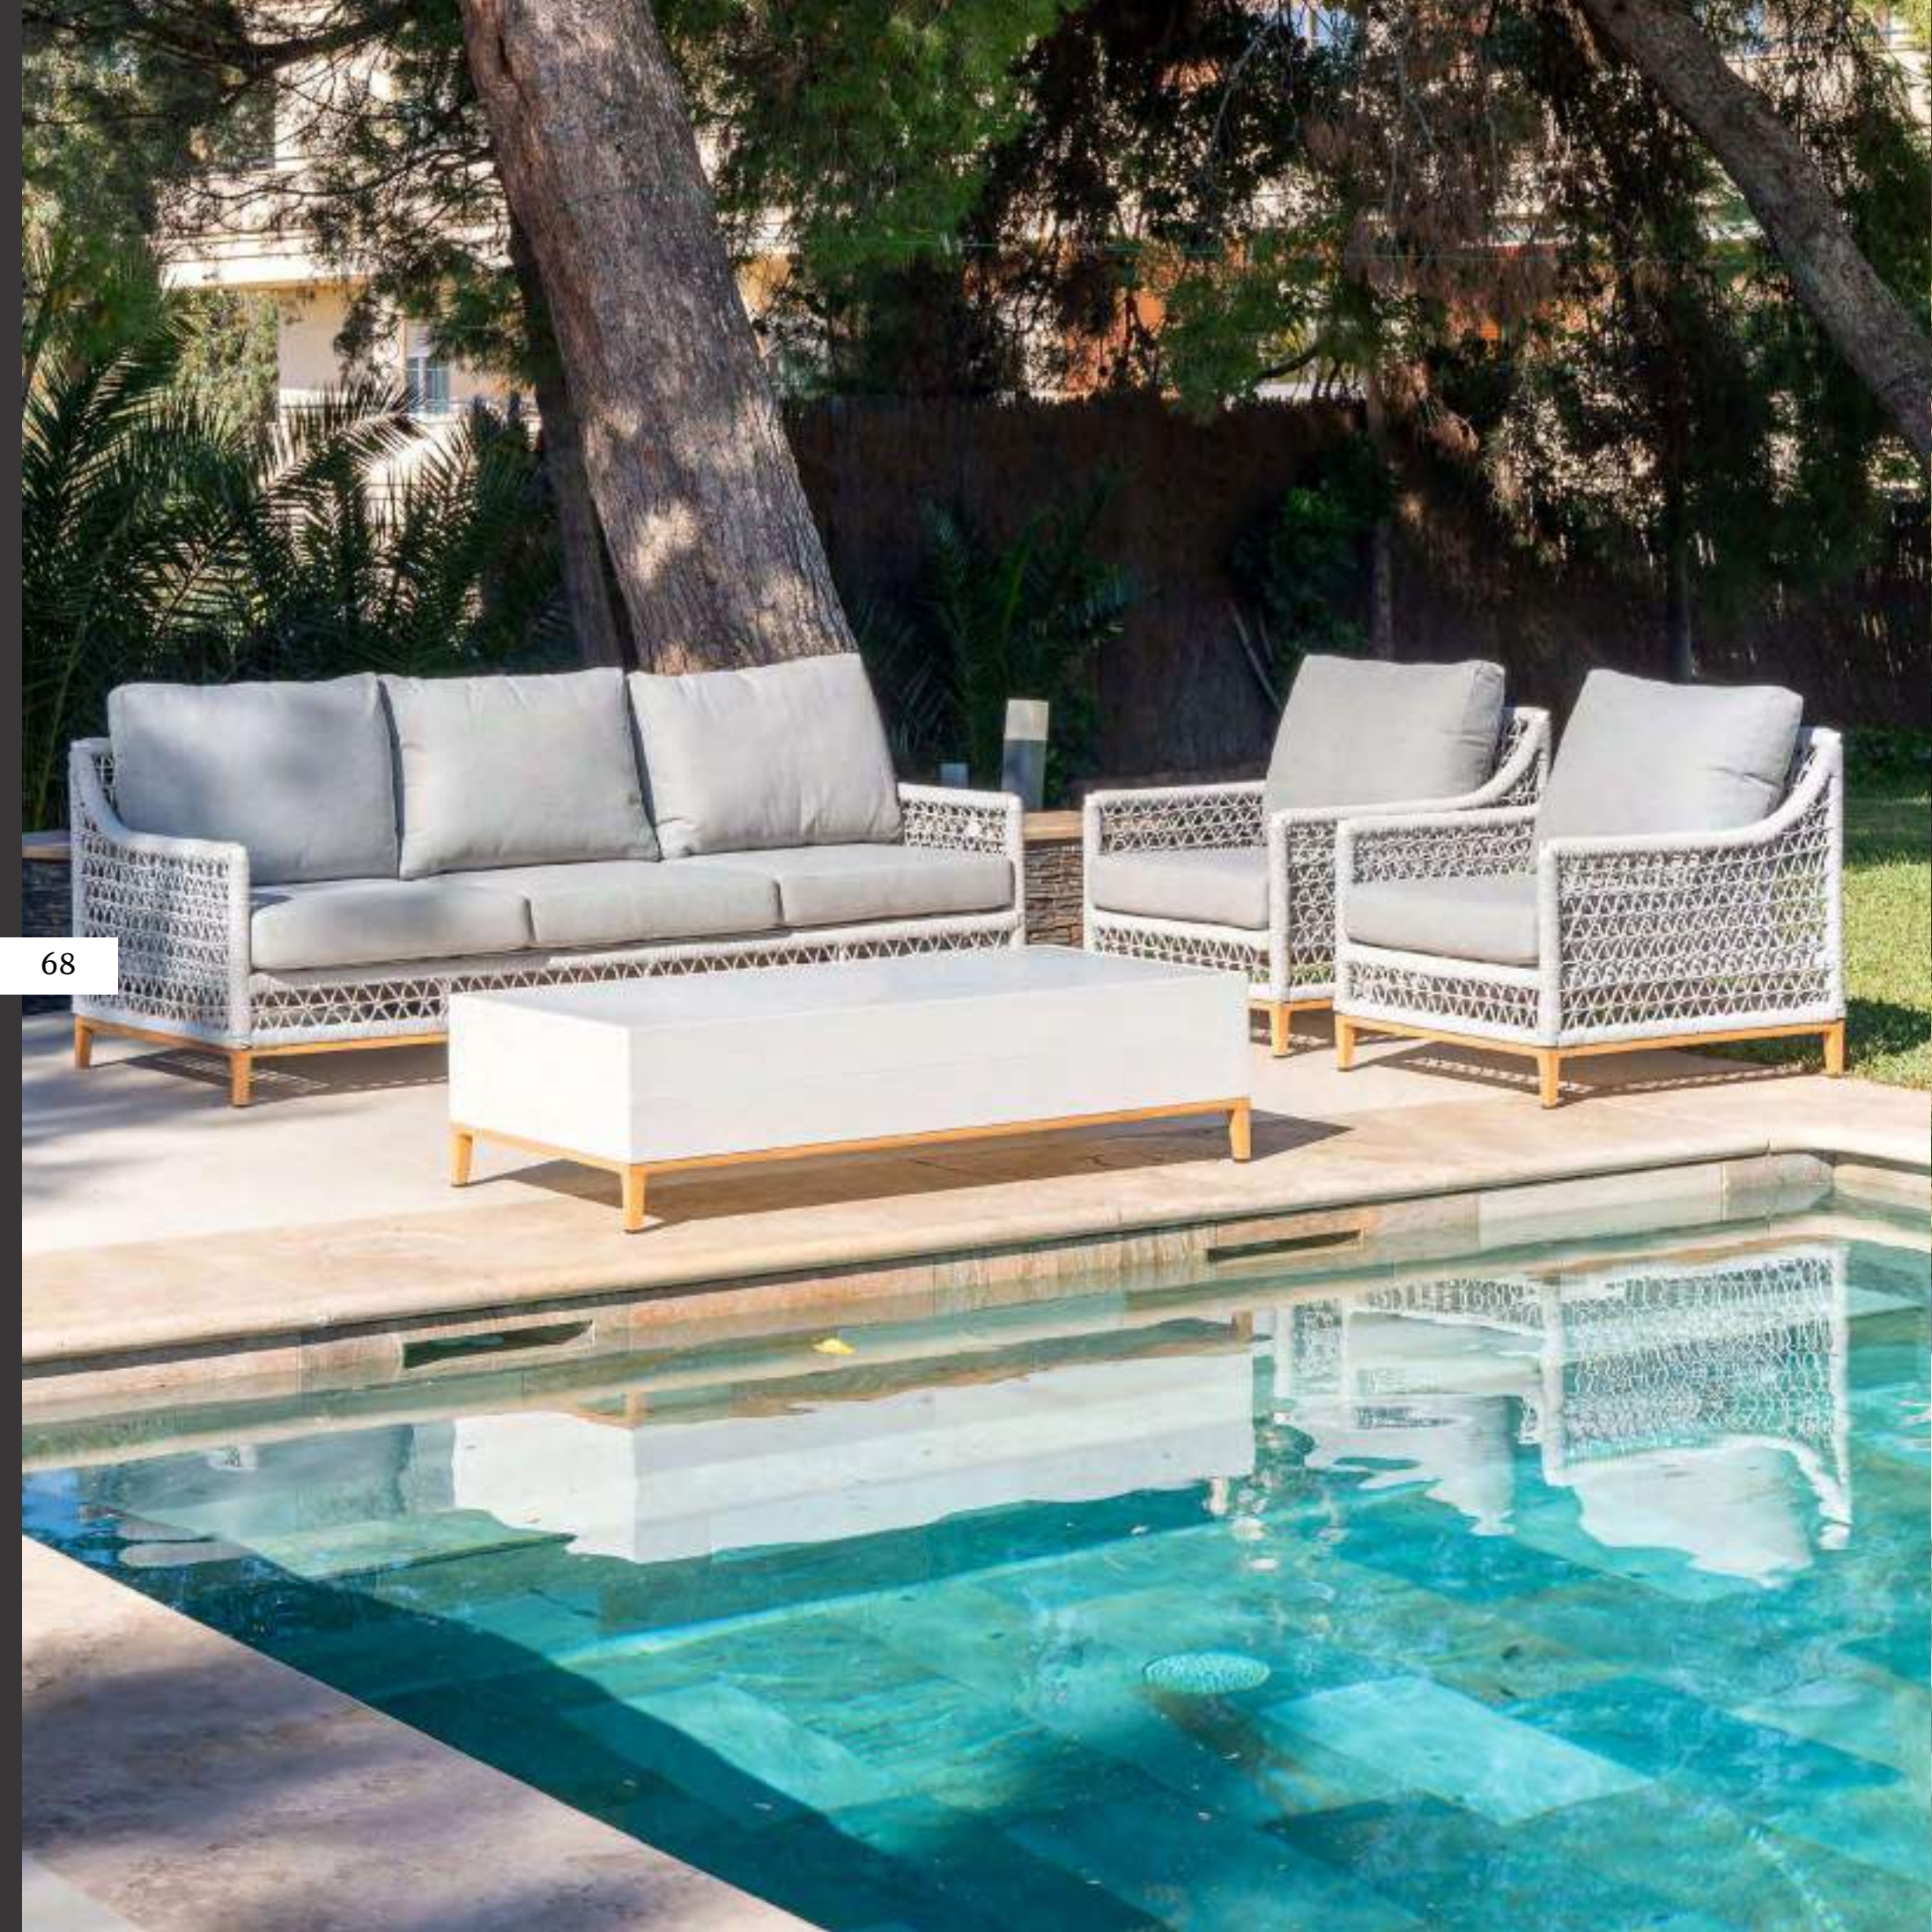

PACIFIC

SOFÁS

Set Pacific

Ref. 9250

Compuesto por:

1 sofá | 2 sillones | 1 mesa

Pacific blanco: Aluminio de color blanco.
Patas de aluminio imitación a madera.
Cuerda 100% exterior y cojinería gris.

Mesa aluminio blanco con cerámico en color
gris claro.

Pacific antracita: Aluminio de color antracita.
Patas de aluminio imitación a madera.
Cuerda 100% exterior y cojinería gris
antracita.

Mesa aluminio antracita con cerámico en
color gris antracita.

Medidas Sofá:
210x85x77 cm

Medidas Sillón:
76x85x77 cm

Medidas Mesa:
140x70x77 cm