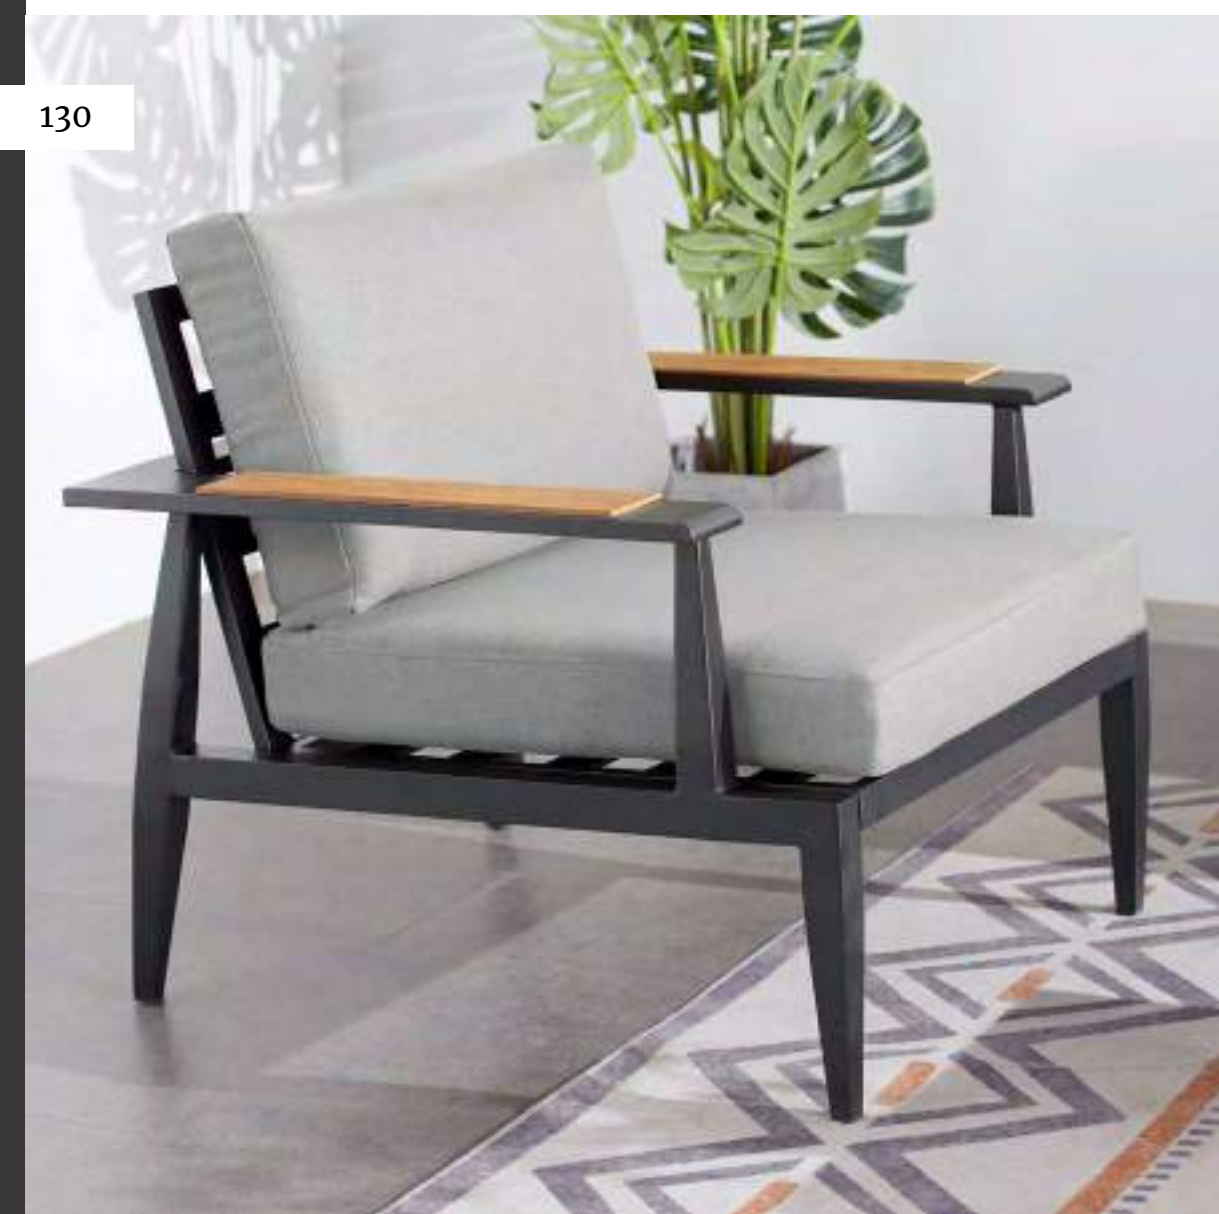

TARIFA

SOFÁS

Set Tarifa

Ref. 4975

Compuesto por:

Sofá 3 plazas | 2 sillones | 1 mesa

Set de aluminio de color blanco y antracita.

Detalle de teca en los reposabrazos

Cojinería de color gris.

Mesa de aluminio con tablero de cristal
cerámico imitación piedra.

130

131

Medidas Sillón:
88x86x74 cm

Medidas Sofá 3:
224x86x74 cm

Medidas Mesa:
110x60x37 cm