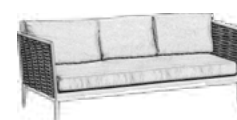

Sofá 3 plazas | 2 Sillones | 2 Mesas

Aluminio blanco o antracita y fibra sintética color natural.

Cojinería de Batyline en color gris 10 cm.

Medidas Sofá 3: 224X86X72 cm

Medidas Sillón: 86X86X72 cm

Medidas Mesa Grande: 99x28.5 cm