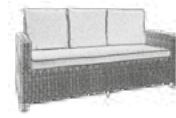

Medidas Puff:
42x42x42 cm

NERJA SOFÁ

SOFÁS FIBRA

Nerja Sofá

Fibra sintética de color natural.

Cojinería de color marrón grosor 9 cm.

Cristal templado.

Medidas Sofá 3:
178x80x85 cm
Ref. 2450