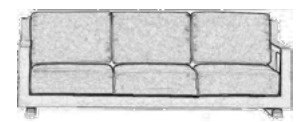

DAKAR

SOFÁS

Medidas Sofá 3:
215x82x75/38 cm