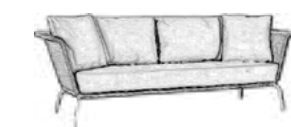

VICTORIA

SOFÁS FIBRA

Set Victoria

Set de aluminio blanco y fibra sintética de color natural.

Set de 2 mesa de centro de aluminio blanca.

Cojín de olefina de 12 cm de grosor en color beige.

Medidas Sofá:
230x80x75 cm
Ref. 3200