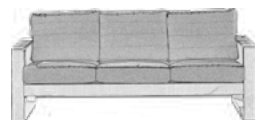

MILOS

SOFÁS

Set Milos

Ref. 4475

Compuesto por:

Sofá 3 plazas | 2 sillones | 1 mesa

Set de aluminio blanco o antracita.

Detalle de resina imitación madera en los reposabrazos.

Mesa de aluminio con tablero de resina imitación a madera.

Cojinería de olefina de color gris.

Medidas Sofá:
200x85x75 cm