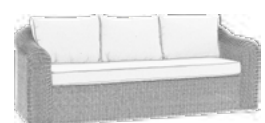

PERÚ

SOFÁS FIBRA

Set Perú

Ref. 7950

Compuesto por:

Sofá 3 plazas | 2 sillones | 1 mesa

Fibra sintética 7mm de color natural.

Cojinería olefina en color beige, grosor 10 cm.

Cristal templado 5mm.