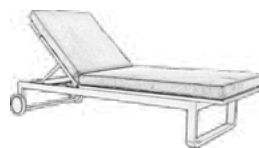

Medidas Tumbona:
203x70x34 cm

Tumbona Maro

Ref. 2345

Aluminio blanco.

Cojinería sunproof 100% exterior en color gris.

Dispone de ruedas.

Tumbona Orión

Ref. 1450