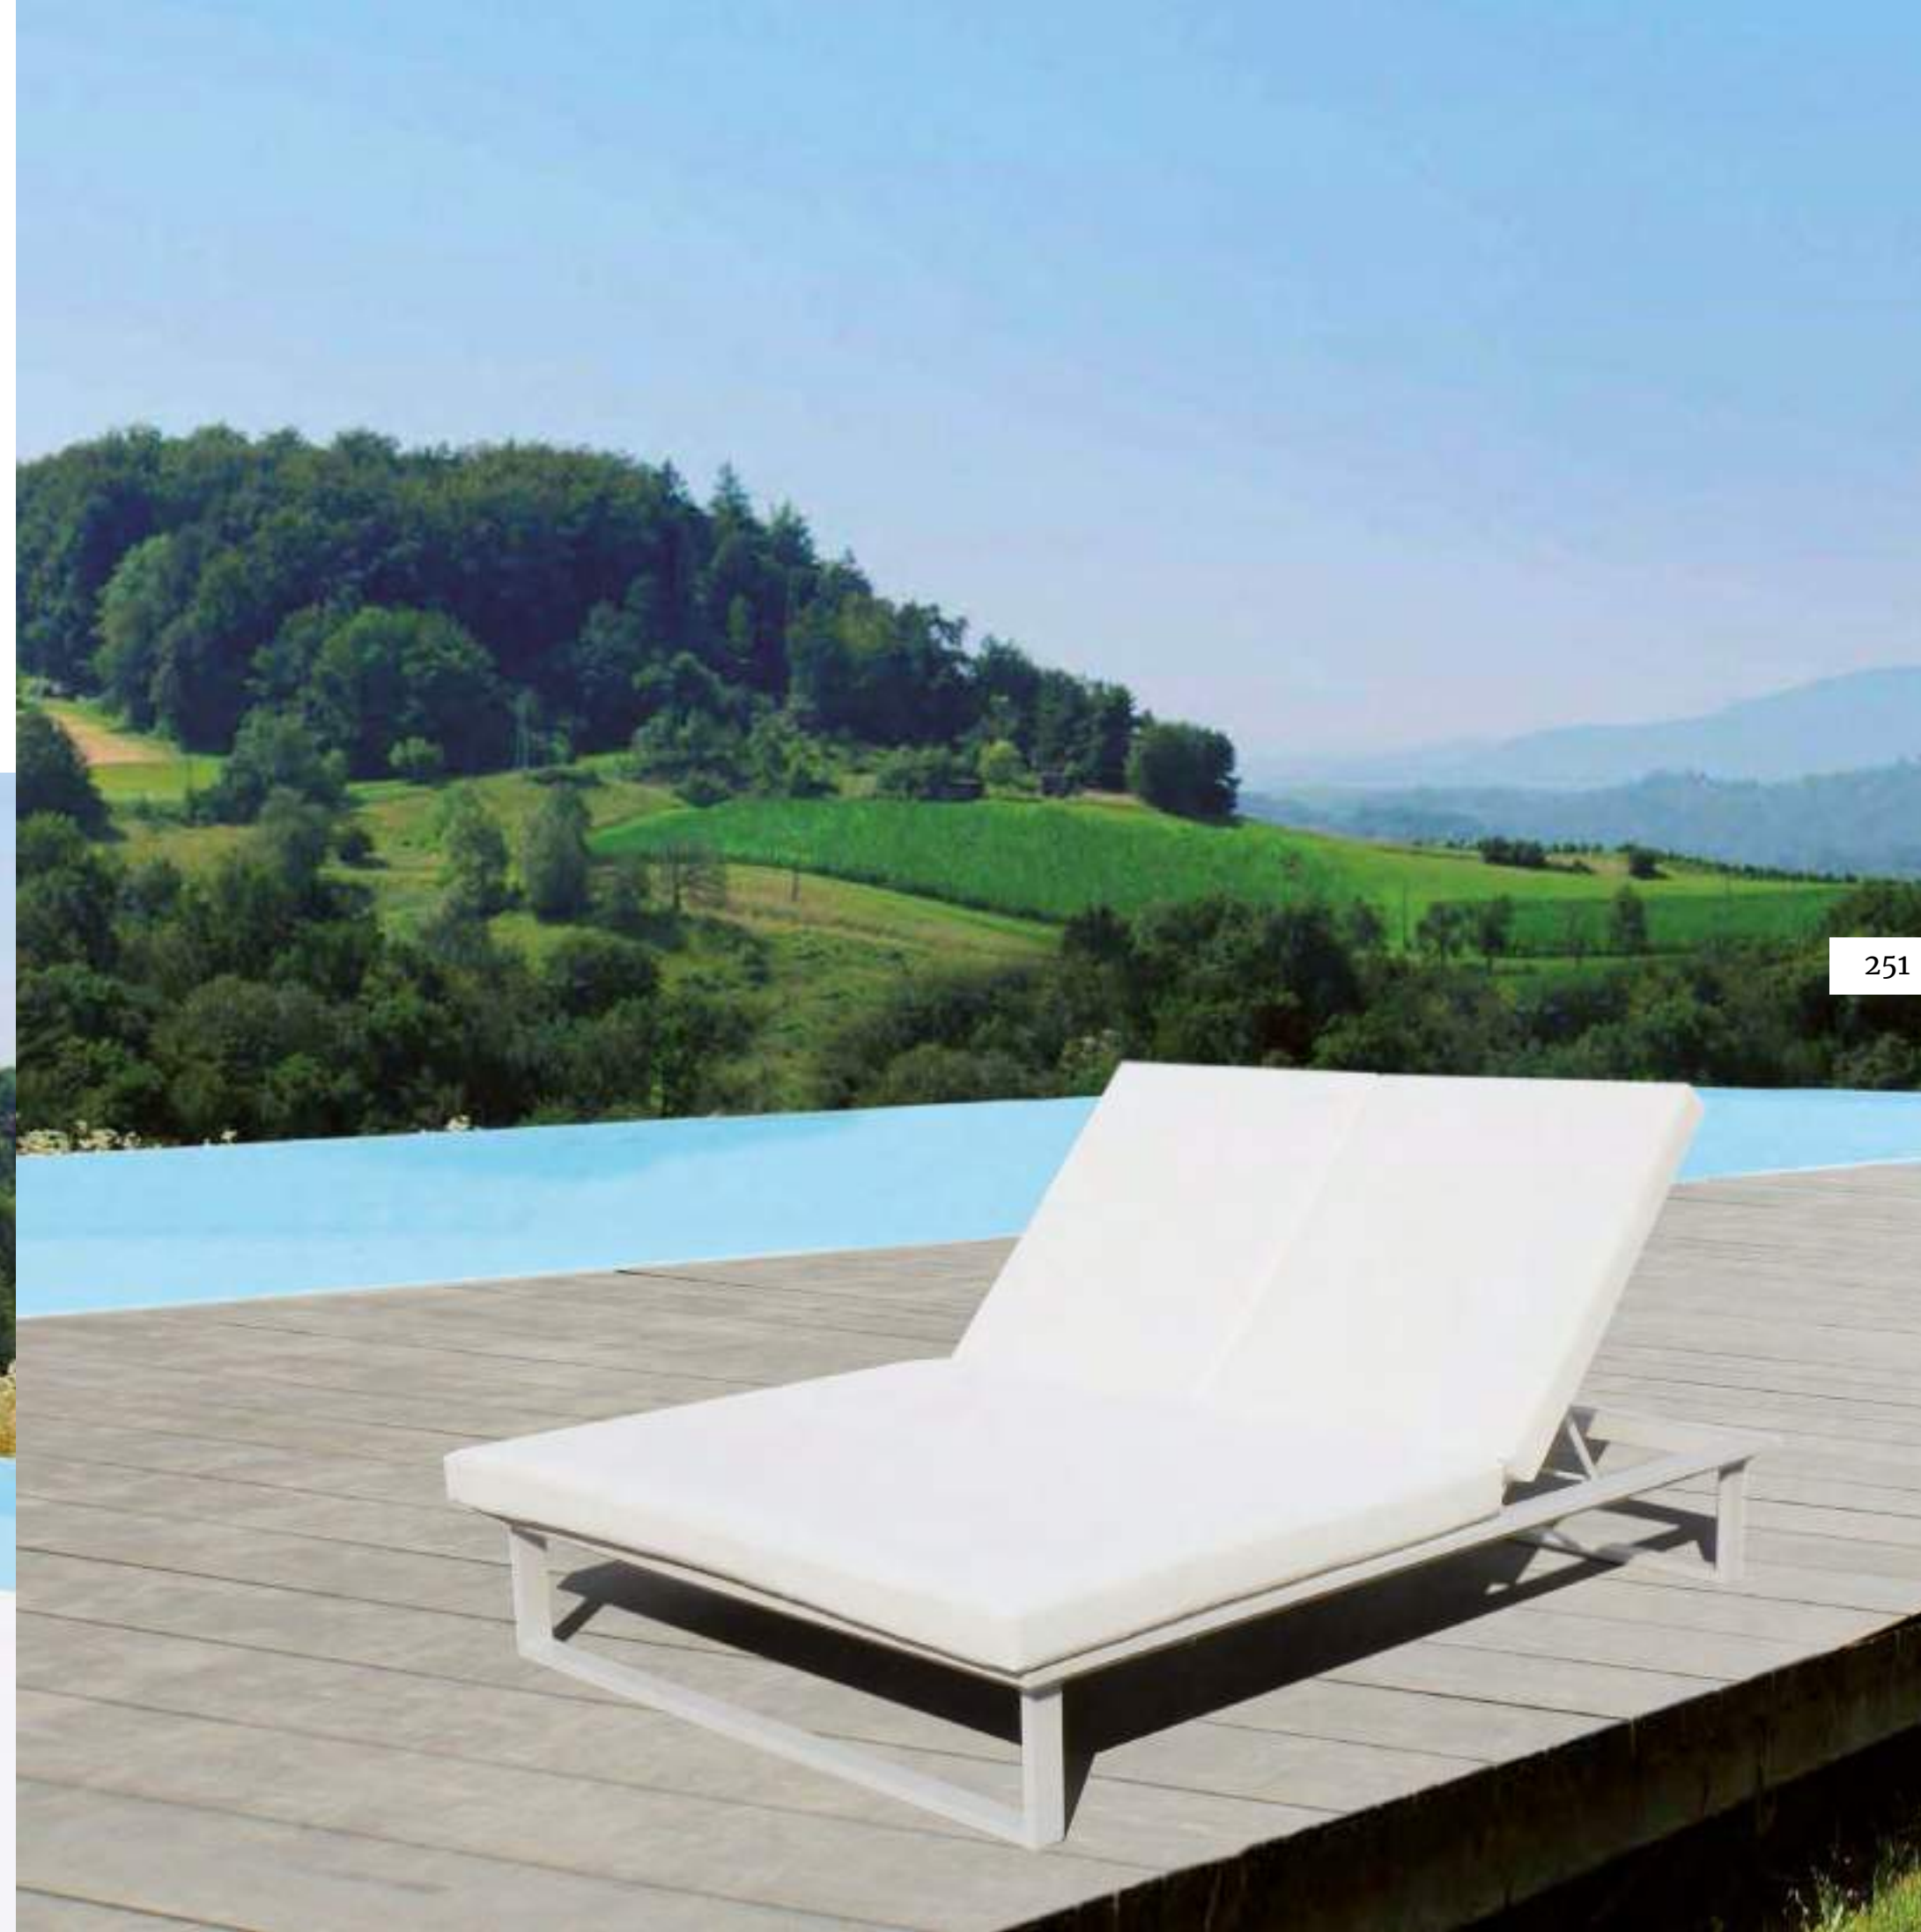

Medidas Tumbona:
200x80x30 cm

Tumbona Las Palmas Doble

Ref. 4450

Tumbona Las Palmas Individual

Ref. 2295

Aluminio blanco. Cojinería 100% batyline en color blanco.

MARO

TUMBONAS