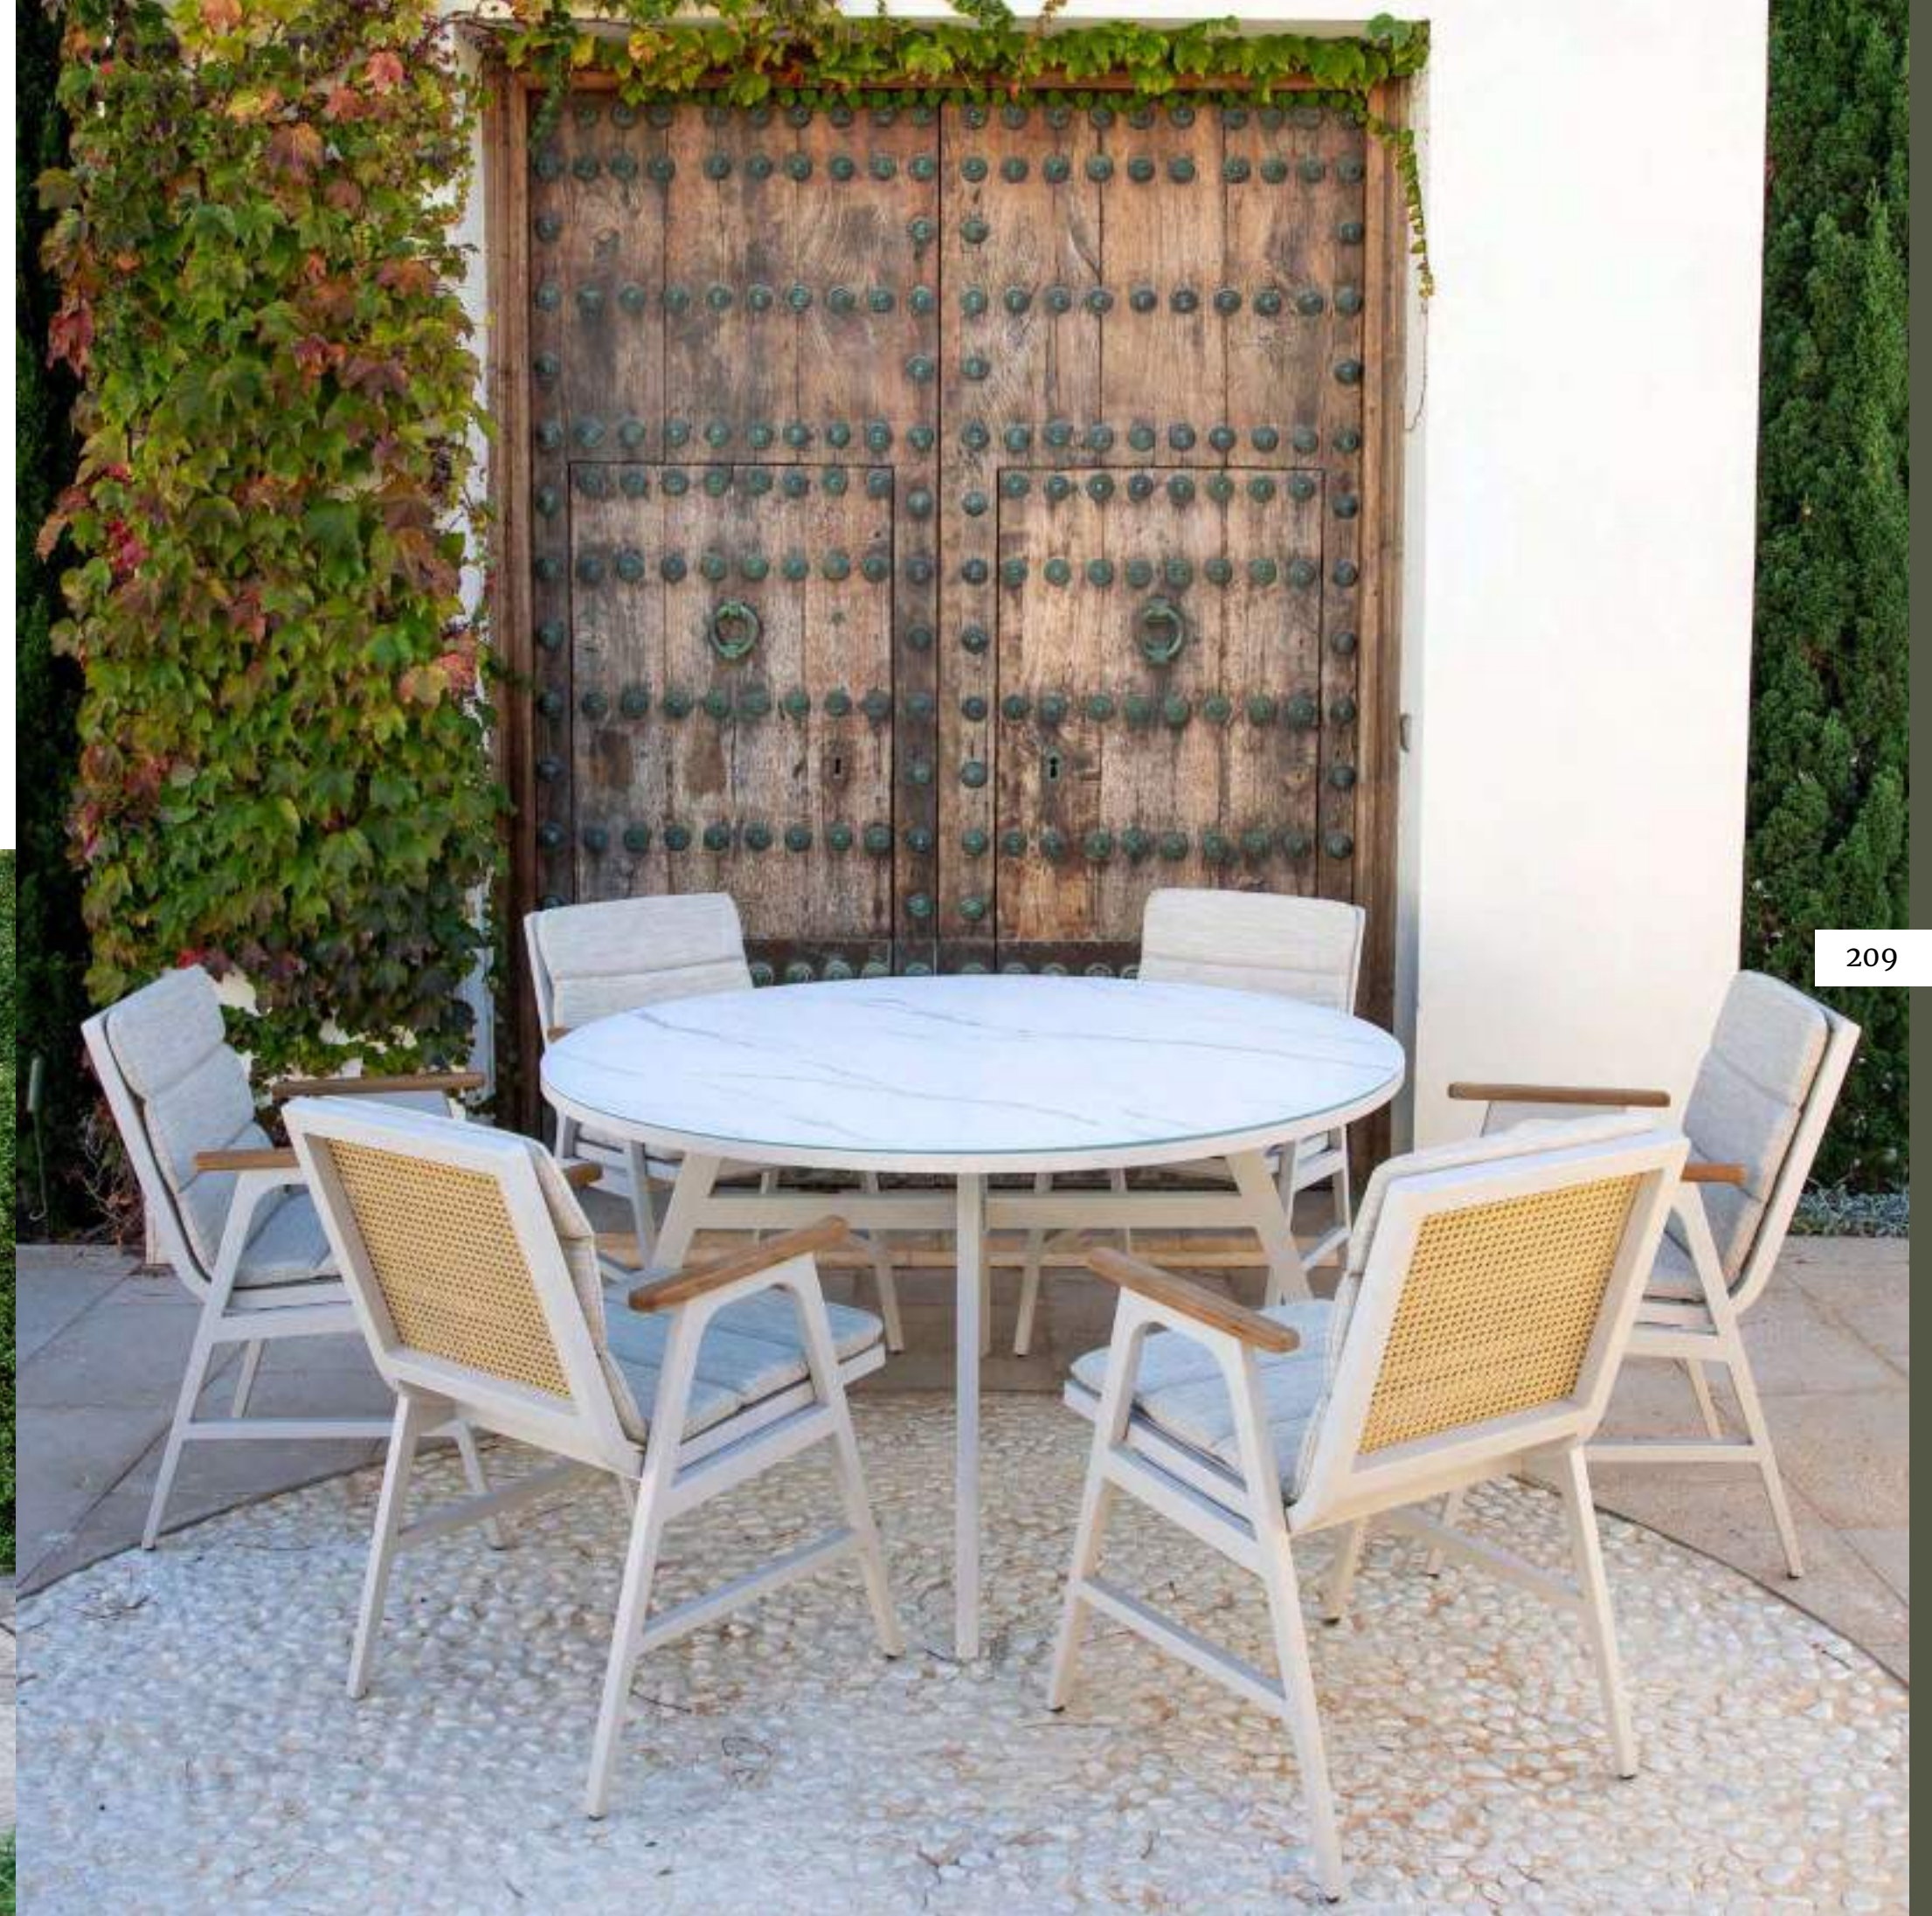

Sillón Leonor: Aluminio beige o antracita y respaldo de enea beige. Cojín de olefina beige. Detalle de teca en los reposabrazos.

208

209

POLINESIA

MESAS REDONDAS

Mesa

Ref. 1950

Sillón