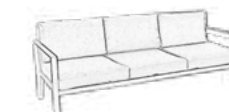

MÉRIDA

SOFÁS