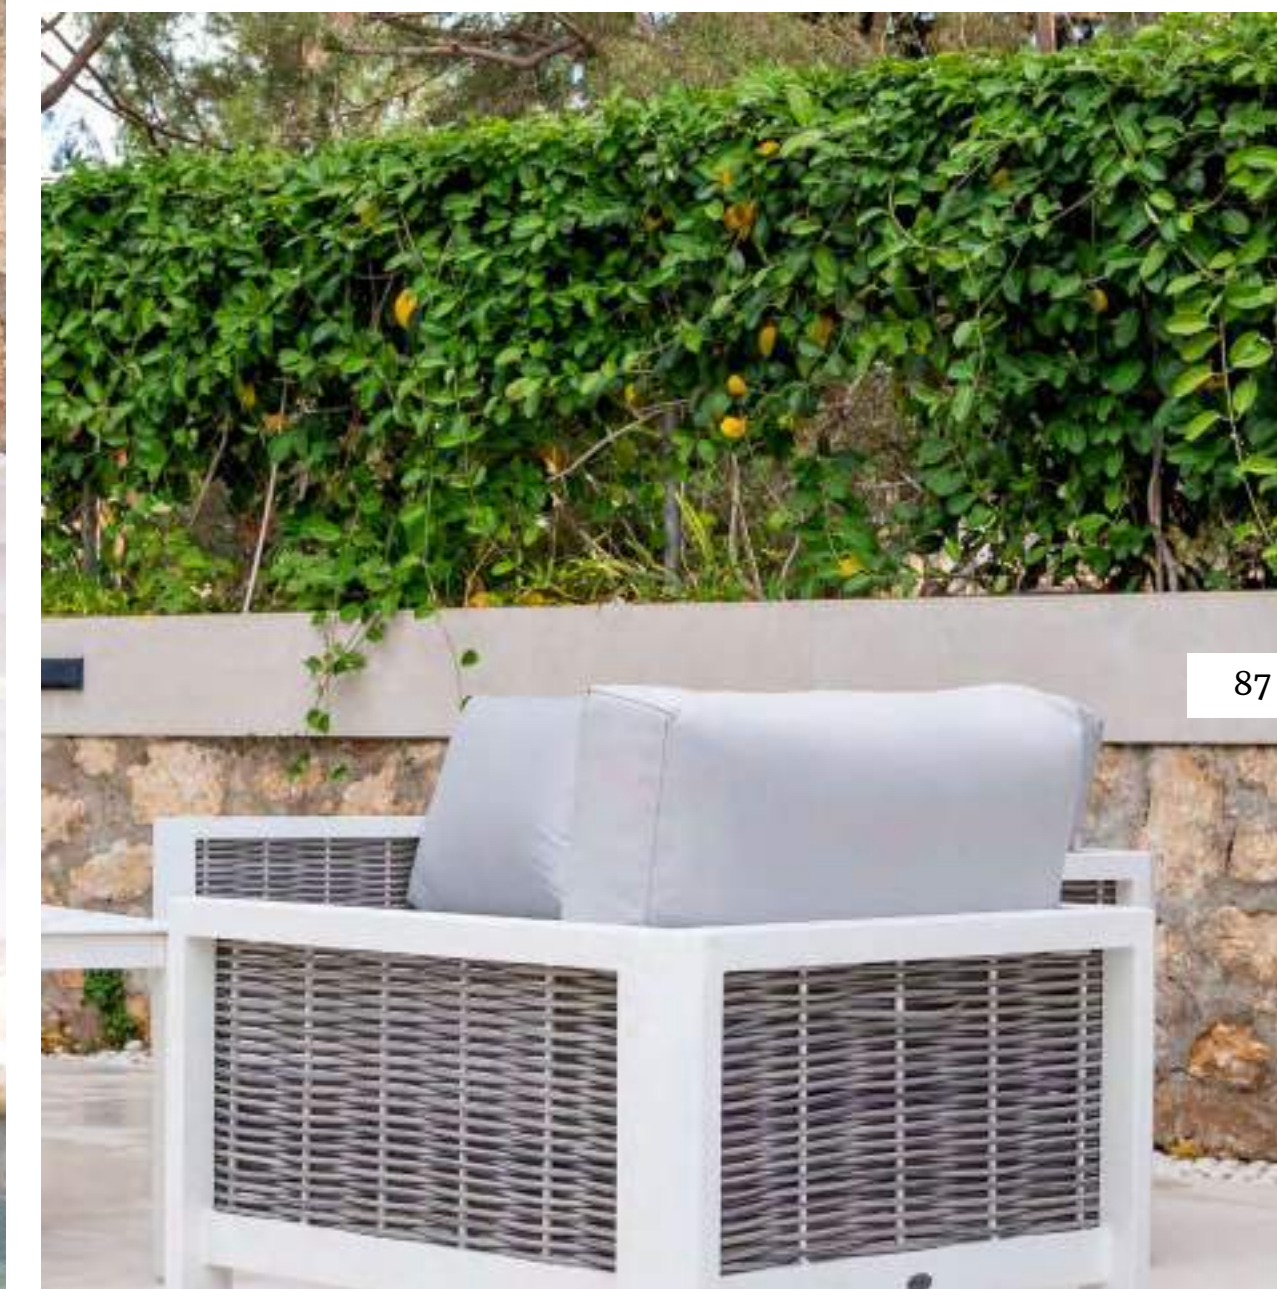

ALBORÁN

SOFÁS

86

87

Medidas Sofá 3:
210x85x65 cm

Medidas Sillón:
80x85x65 cm

Medidas Mesa:
120x70x52 cm

Alborán Blanco: Aluminio blanco y fibra sintética en color gris.
Cojinería olefina en color gris.

Mesa de aluminio blanco y cristal cerámico imitación mármol.

Alborán Antracita: Aluminio antracita y fibra sintética en color marrón. Cojinería olefina en color gris.

Mesa de aluminio blanco y cristal cerámico piedra gris.

Set Alborán

Ref. 7950
Compuesto por:

Sofá 3 plazas | 2 sillones | 1 mesa