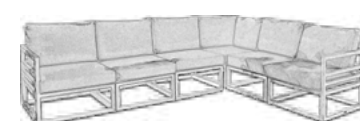

Set Francia

Set de aluminio blanco o antracita.
Cojinería Ivory soltex en color gris 100% exterior.

60

61

Medidas Mód. Central:
71x81x71 cm
Ref. 1350

Medidas Sillón:
85x81x71 cm
Ref. 2095

Medidas Mód. Esq.:
81x81x71 cm
Ref. 1450