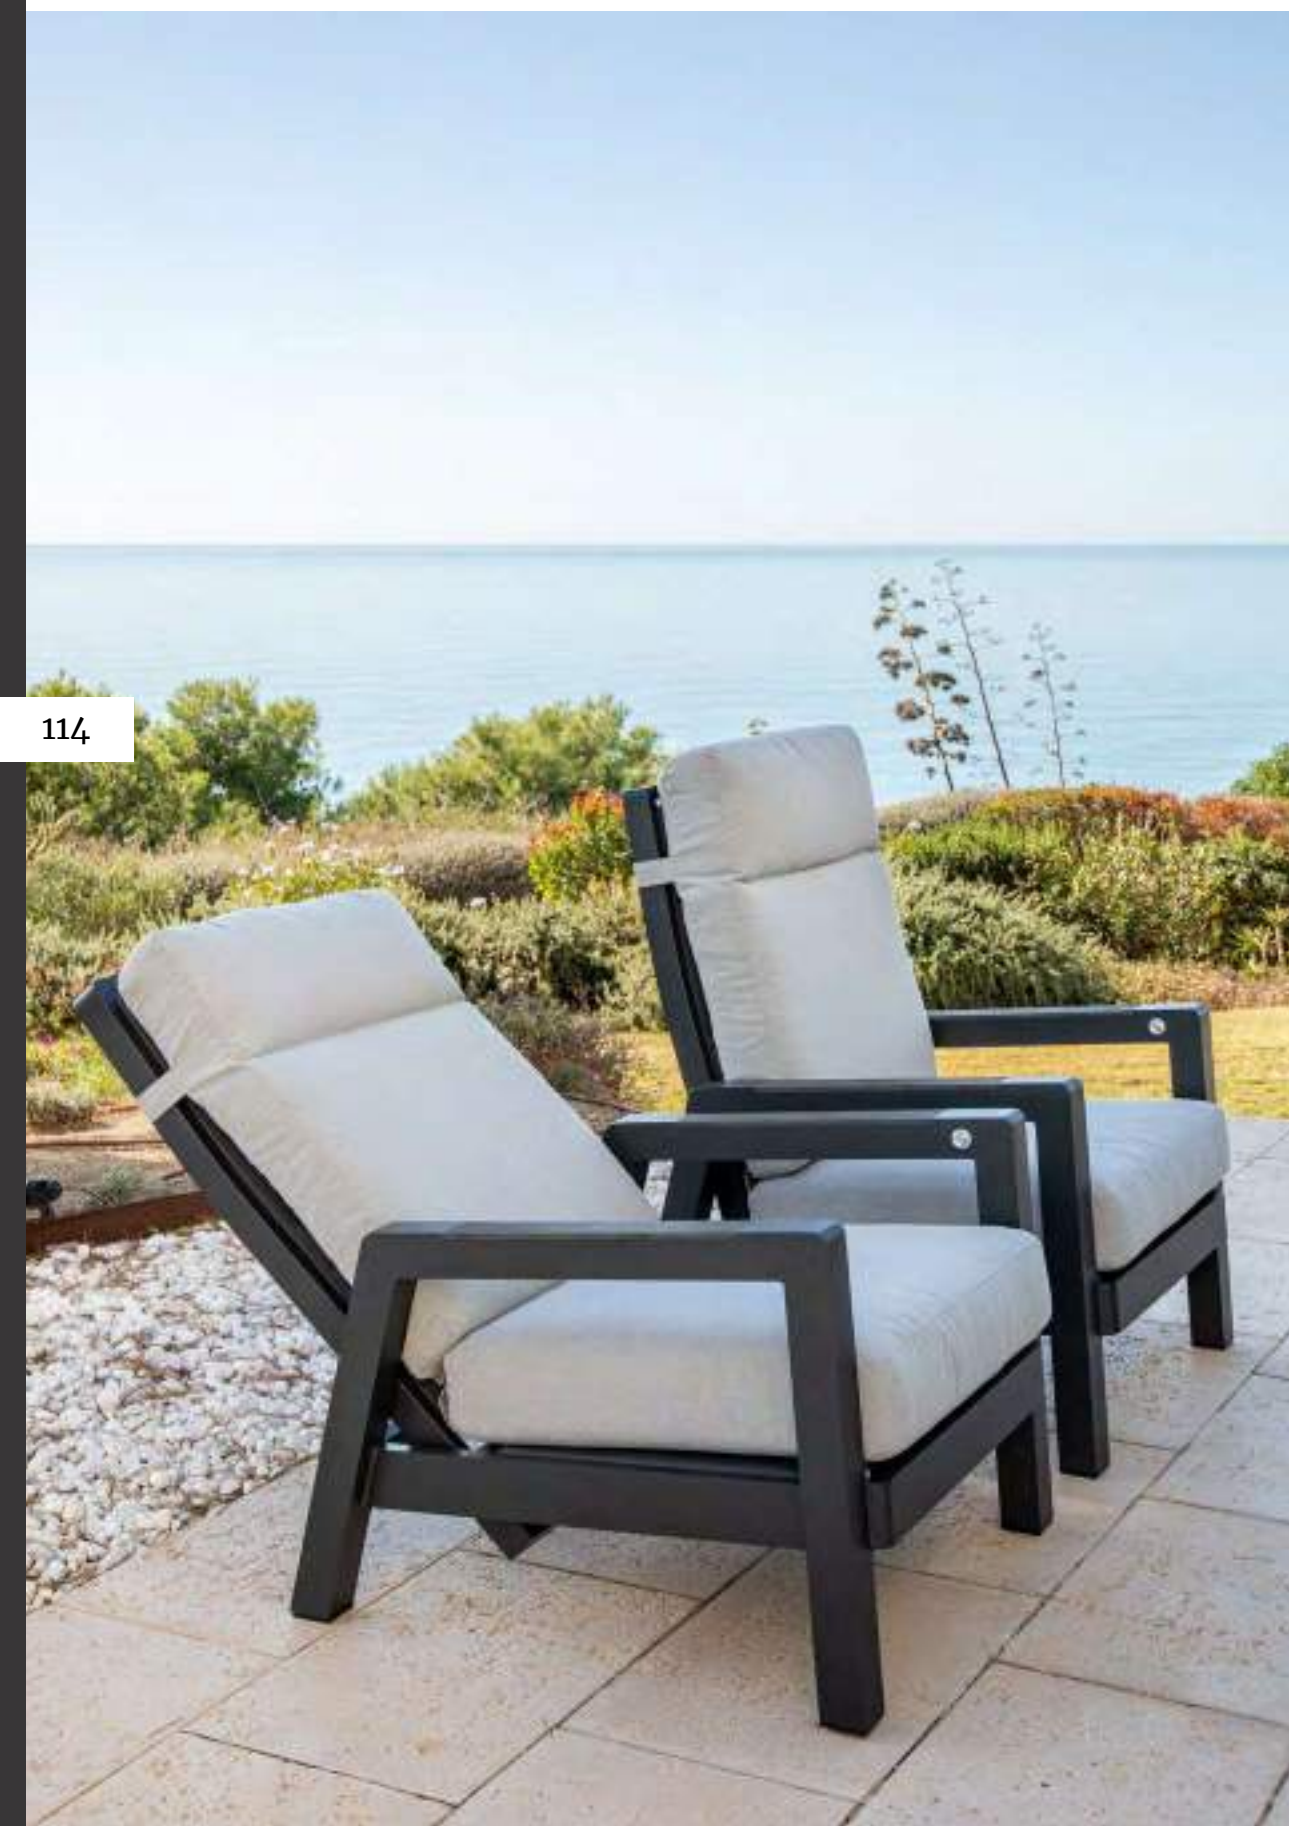

MILÁN

SOFÁS

Set Milán

Ref. 6950

Compuesto por:

Sofá 3 plazas | 2 sillones |
1 mesa elevable

Milán blanco: Aluminio blanco con detalle de resina imitación madera en los reposabrazos y en el tablero de la mesa.

Milán antracita: Aluminio antracita con detalle de resina imitación madera gris oscuro en los reposabrazos y en el tablero de la mesa.

Sillones reclinables y cojinería color gris.

Mesa elevable.

Medidas Sofá 3:
195x84x100 cm

Medidas Sillón:
73x83x100 cm

Medidas Mesa:
140x80x51/69 cm

114

115