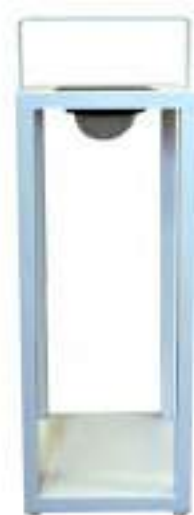

Medidas Lámpara:
21x21x51 cm

BENI I

Ref. 295

Aluminio blanco o antracita
Placa en solar en la parte superior
Incluye Luz led

Medidas Lámpara:
20X20X67 cm

BENI I

Ref. 295

Aluminio blanco o antracita
Placa en solar en la parte superior
Incluye Luz led