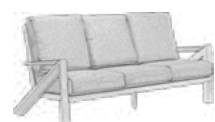

Brazos de aluminio imitación madera.

Mesa con tablero cristal cerámico
imitación mármol 5mm.

Medidas Sofá 3:
204x80x79 cm

Medidas Sillón:
60X80X79 cm

Medidas Mesa:
120X80X45 cm

Medidas Reposapiés:
60X45X40 cm