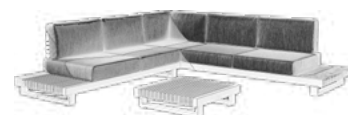

NEVA

SOFÁS

Medidas Corner completo:
286x286x66 cm

Medidas Mód. Ext.:
78x84x66 cm

Medidas Mesa:
78x78x20 cm

36

37

Set Neva