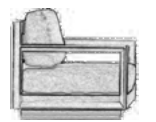

Medidas Sillón:
83x82x75/38 cm